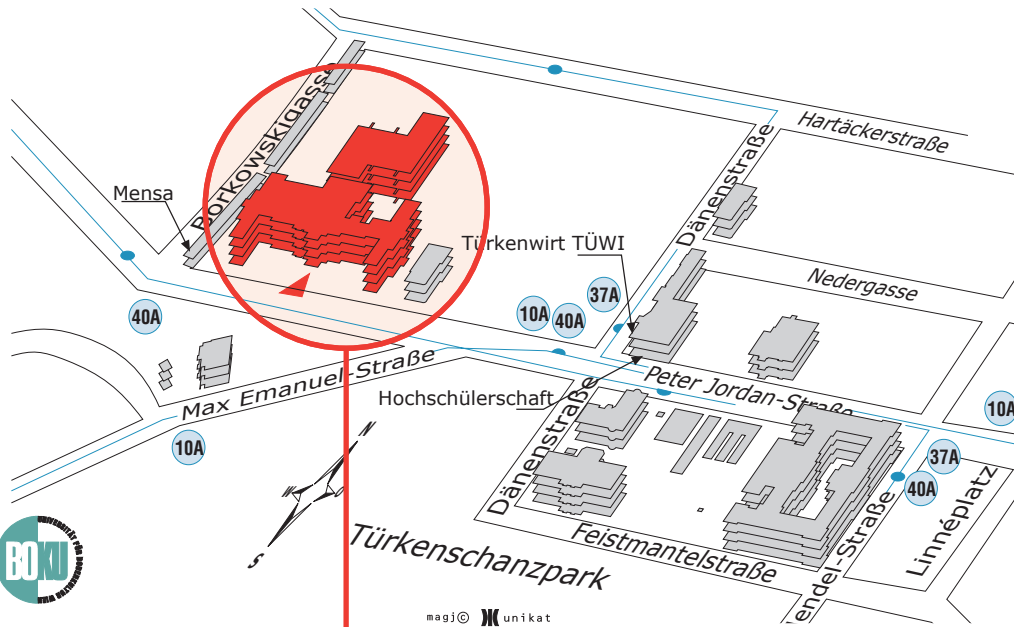

Lageplan: EH 04, BOKU Wien,

A-1180 Wien, Peter Jordan-Straße 82, Exner-Haus, 2.Stock

Übersichtsplan: BOKU Wien

Detailplan: Exner-Haus